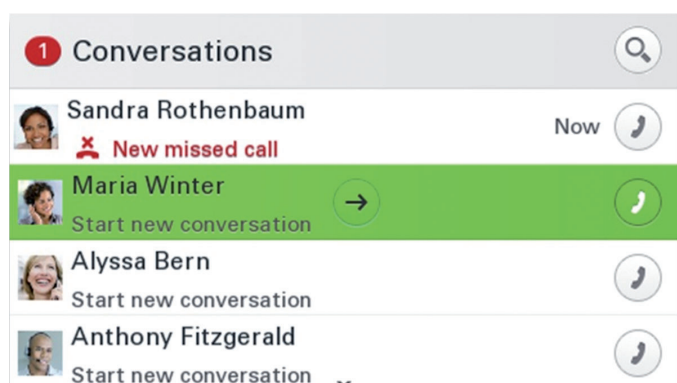

Příkladné ilustrace

Ilustrace závisí na používaném komunikačním systému

Nové, nejmodernější uživatelské rozhraní

Barevné uživatelské rozhraní Desk Phone CP600 je navrženo přehledně, a proto je při volání snadno a intuitivně ovladatelné. Všechny potřebné informace a funkce lze snadno najít.

Integrace s Circuit

Unify je první společností, která nabízí integraci mezi zařízeními OpenScape Desk Phone CP400/CP600 se SIP a software Circuit pro spolupráci. To poskytuje zákazníkům Unify bohatou paletu možností pro týmovou spolupráci. Více informací najdete na adrese www.yourcircuit.com.

Zvuk

Telefonní řada OpenScape Desk Phone CP představuje nejnovější vývoj ohledně předních zvukových technik k zajištění nejlepší kvality hlasu při telefonování pomocí sluchátka a hlasitém telefonování.

Všechny modely se vyznačují vysokou kvalitou hlasitého telefonování a každý lze připojit k profesionální náhlavní soupravě.

Experience ...
AudioPresence™

HD
■■■■■

Produktová řada OpenScape Desk Phone CP nabízí prvotřídní přenos hlasu ve vysokém rozlišení – **AudioPresence™ HD**.

AudioPresence™ HD zajišťuje, že uživatelé těchto telefonů mohou během hlasových volání a zvukových konferencí zažít podmanivou zvukovou zkušenost. AudioPresence™ HD je poskytována pro celé portfolio produktové řady OpenScape Desk Phone CP.

AudioPresence™ HD používá HD zvukový kodek na bázi standardu G.722, prvotřídní reproduktor, mikrofon a hlasové prvky, jakož i pokročilé potlačení hluku a ozvěny ve všech modelech OpenStage Desk Phone CP.

Operační systém

- SIP software je předem nainstalován
- Plug & Play / automatické zajištění software prostřednictvím DLS
- CorNet-IP / HFA