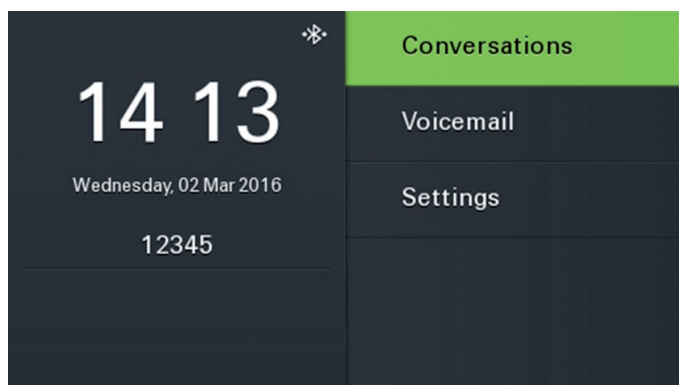

Příkladné ilustrace

Ilustrace závisí na používaném komunikačním systému

Nové, nejmodernější uživatelské rozhraní

Barevné uživatelské rozhraní Desk Phone CP600 je navrženo přehledně, a proto je při volání snadno a intuitivně ovladatelné. Všechny potřebné informace a funkce lze snadno najít.

Integrace s Circuit

Unify je první společností, která nabízí integraci mezi zařízeními OpenScape Desk Phone CP400/CP600 se SIP a software Circuit pro spolupráci. To poskytuje zákazníkům Unify bohatou paletu možností pro týmovou spolupráci. Více informací najdete na adrese www.yourcircuit.com.

Zvuk

Telefonní řada OpenScape Desk Phone CP představuje nejnovější vývoj ohledně předních zvukových technik k zajištění nejlepší kvality hlasu při telefonování pomocí sluchátka a hlasitém telefonování.

Všechny modely se vyznačují vysokou kvalitou hlasitého telefonování a každý lze připojit k profesionální náhlavní soupravě.

Experience ...
AudioPresence™

HD
■■■■■

Produktová řada OpenScape Desk Phone CP nabízí prvotřídní přenos hlasu ve vysokém rozlišení – **AudioPresence™ HD**.

AudioPresence™ HD zajišťuje, že uživatelé těchto telefonů mohou během hlasových volání a zvukových konferencí zažít podmanivou zvukovou zkušenost. AudioPresence™ HD je poskytována pro celé portfolio produktové řady OpenScape Desk Phone CP.

AudioPresence™ HD používá HD zvukový kodek na bázi standardu G.722, prvotřídní reproduktor, mikrofon a hlasové prvky, jakož i pokročilé potlačení hluku a ozvěny ve všech modelech OpenStage Desk Phone CP.

Operační systém

- SIP software je předem nainstalován
- Plug & Play / automatické zajištění software prostřednictvím DLS
- CorNet-IP / HFA